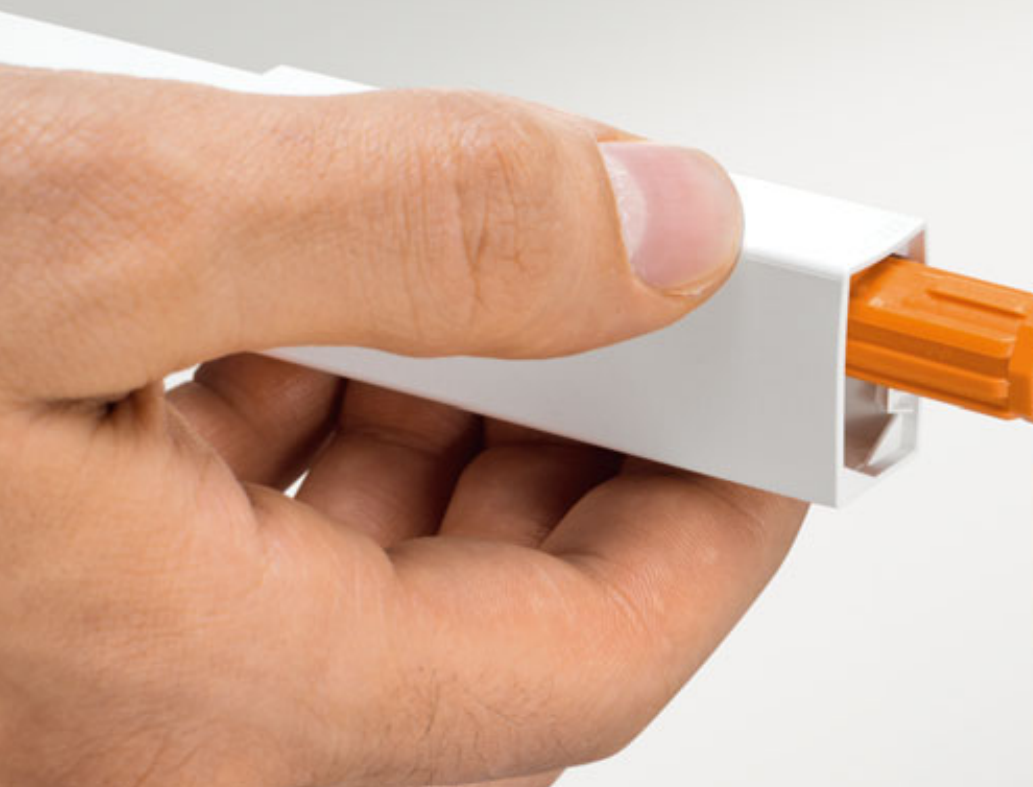

Cu variantele de cutie de sertar construite cu TANDEMBOX antaro se pot realiza toate aplicațiile – de ex. și dulapul pentru provizii SPACE TOWER.

Sertar

Extragere cu front înalt

Aranjat – ORGA-LINE

Sistemul practic de compartimentare interioară ORGA-LINE este adaptat ca formă și design la TANDEMBOX antaro.

Sertar interior

Extragere interioară

Lonjeronul este îmbinat cu frontul fără a se folosi vreo unealtă, grație apreciatei tehnici de montare INSERTA.

Lonjeronul se fixează simplu la spate, prin clipsare.

Reglarea simplă a înclinării frontului asigură o înfățișare optimă a rosturilor.