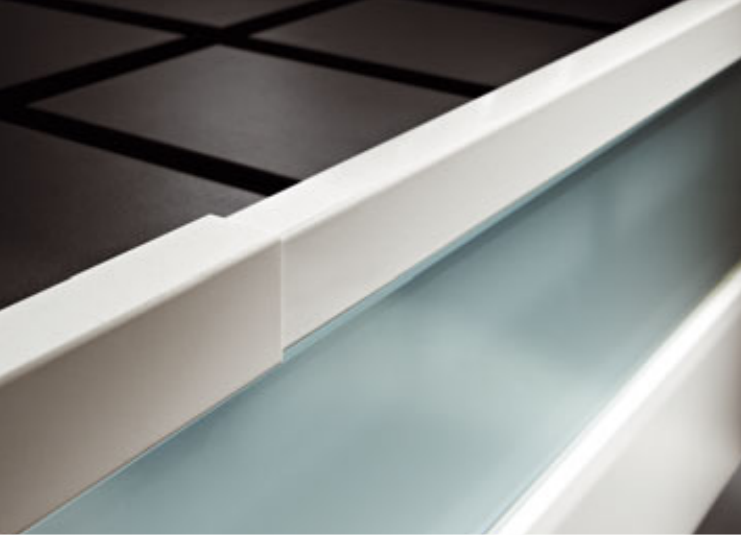

TANDEMBOX antaro

Dreptunghiular și clar pe toată linia

TANDEMBOX antaro

Dreptunghiular și clar pe toată linia

Clar – designul rectangular

Având lonjeroane dreptunghiulare, TANDEMBOX antaro se evidențiază printr-un limbaj clar al formelor.

Designul de mobilă minimalist poate continua neîntrerupt până la laterala de sertar.

Abtumi

Privire de ansamblu asupra elementelor de inserție

Grosime 8 mm

Sticlă clară

Sticlă satinată

Metal alb-mătase

Metal negru-terra

Sertar interior

Extragere interioară

Lonjeronul este îmbinat cu frontul fără a se folosi vreo unealtă, grație apreciatei tehnici de montare INSERTA.

Lonjeronul se fixează simplu la spate, prin clipsare.

Reglarea simplă a înclinării frontului asigură o înfățișare optimă a rosturilor.