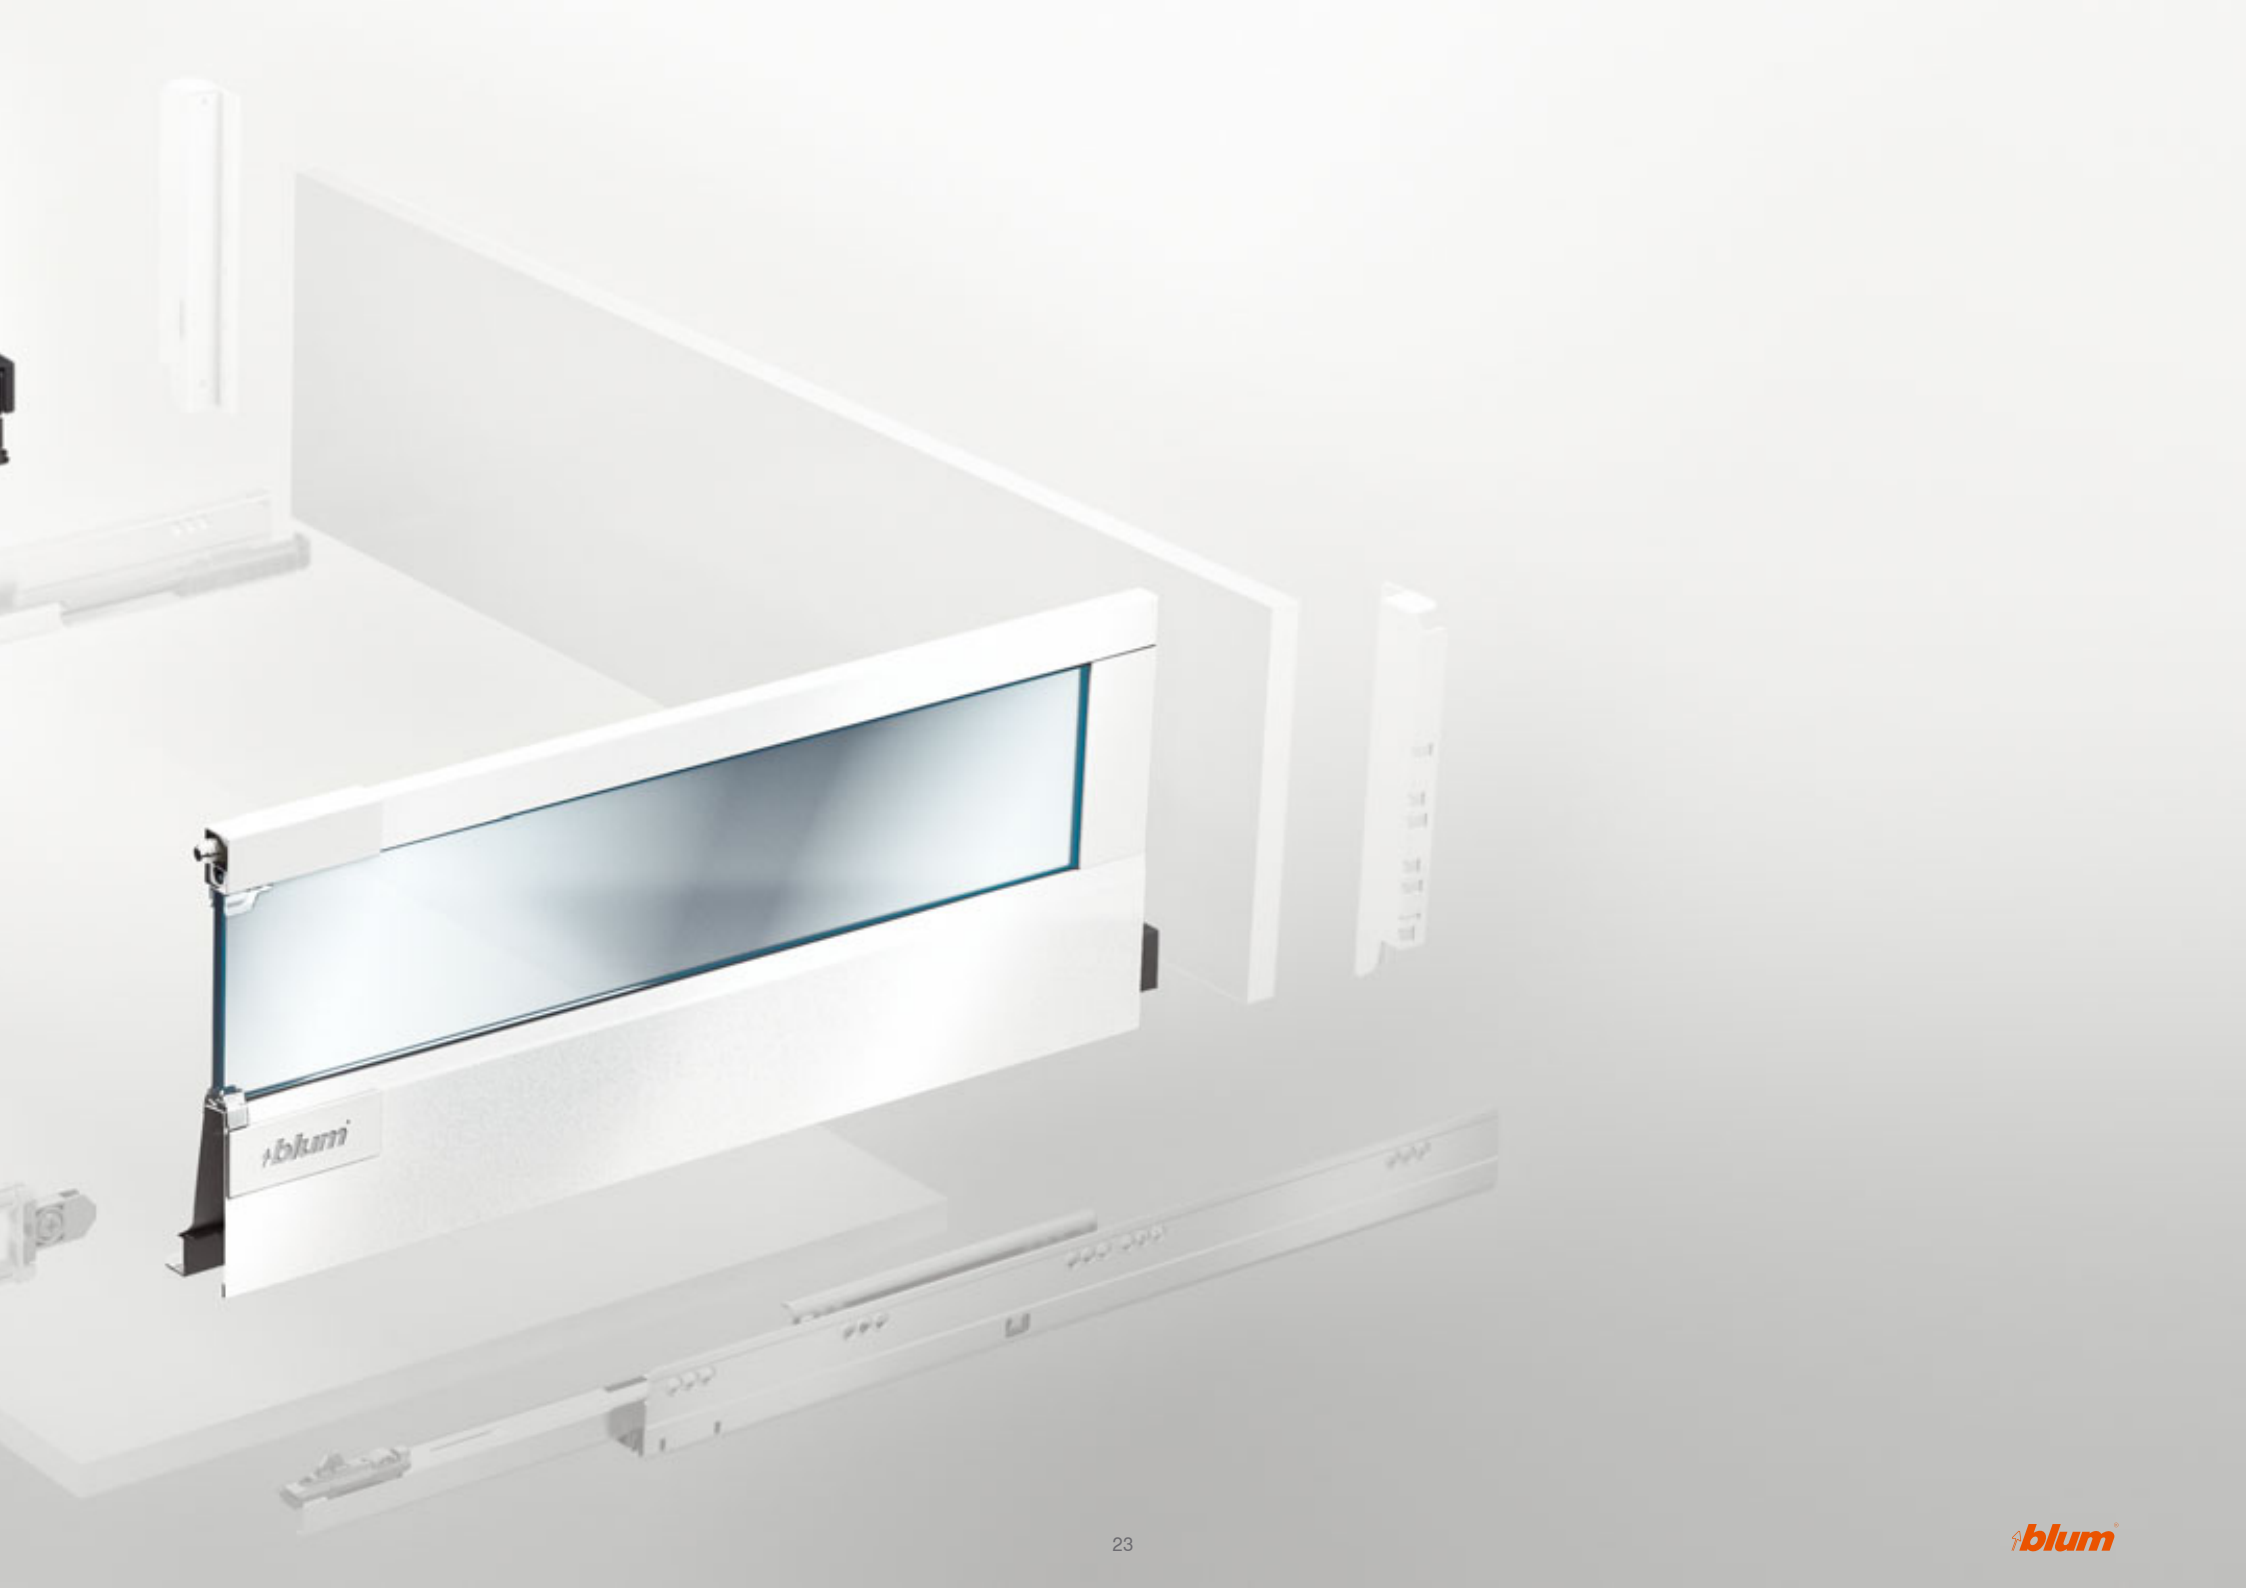

TANDEMBOX antaro

Dreptunghiular și clar pe toată linia

TANDEMBOX antaro

Dreptunghiular și clar pe toată linia

Clar – designul rectangular

Având lonjeroane dreptunghiulare, TANDEMBOX antaro se evidențiază printr-un limbaj clar al formelor.

Cu variantele de cutie de sertar construite cu TANDEMBOX antaro se pot realiza toate aplicațiile – de ex. și dulapul pentru provizii SPACE TOWER.

Sertar

Extragere cu front înalt

Aranjat – ORGA-LINE

Sistemul practic de compartimentare interioară ORGA-LINE este adaptat ca formă și design la TANDEMBOX antaro.

Solid – capacitatea de încărcare

TANDEMBOX antaro garantează o calitate ridicată a mișcării la o capacitate de încărcare dinamică de 30, 50 sau 65 kg.

Convingător – stabilitatea

TANDEMBOX antaro se distinge prin stabilitatea ridicată a glisierii și valori foarte bune ale cotei de coborâre – chiar și în cazul extragerilor greu încărcate.

Inclusiv la extragerile deosebit de late, TANDEMBOX antaro convinge cu o stabilitate laterală foarte bună. Opțional, se poate monta un mecanism de stabilizare laterală.

Eficient – sistemul TANDEMBOX

Baza tuturor liniilor de program o formează șina de corp TANDEMBOX. Componentele identice din cadrul liniilor de program TANDEMBOX determină o montare eficientă. Puteți îndeplini astfel diversele dorințe ale clienților cu un singur sistem.