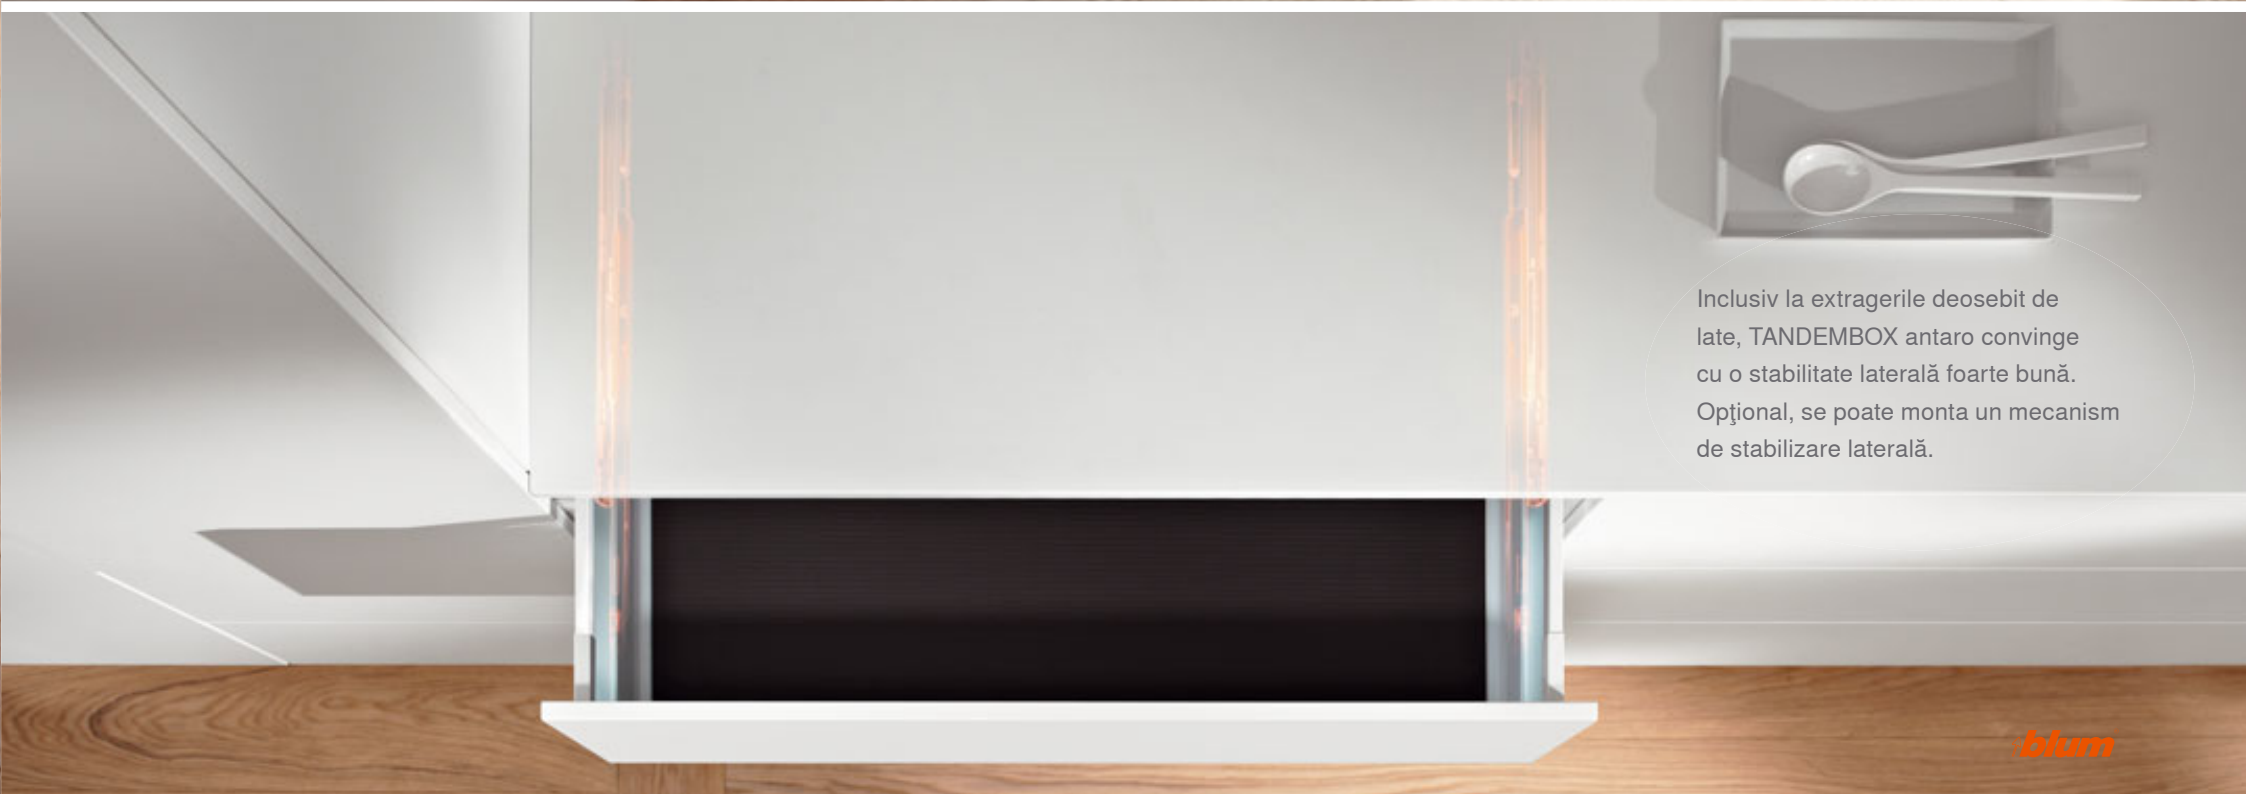

Inclusiv la extragerile deosebit de late, TANDEMBOX antaro convinge cu o stabilitate laterală foarte bună. Opțional, se poate monta un mecanism de stabilizare laterală.